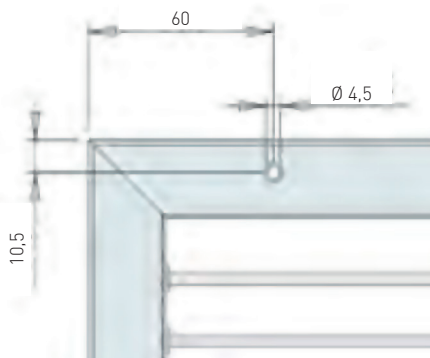

Fissaggio

Standard con clips (con viti su richiesta)

CAPITOLATO

Bocchette di mandata in alluminio ad alette orientabili singolarmente, passo 20 mm, a singolo o doppio filare. Trovano applicazione a parete generalmente in mandata

MODELLI E ACCESSORI

La bocchetta è disponibile nelle versioni con un filare di alette orizzontali o verticali, oppure con due filari di alette con alette frontali verticali o orizzontali

ACCESSORI

KSEL serranda di taratura a contrasto
KCTC controtelaio di montaggio
PBOS/PBOI plenum isolato/non isolato

DISEGNI

KBMA2V

KBMA2O

KBMA1V

KBMA1O

PBOS-PBOI PLENUM CON COLLARINO ORIZZONTALE

PBVS-PBVI PLENUM CON COLLARINO VERTICALE

TABELLA DI SELEZIONE