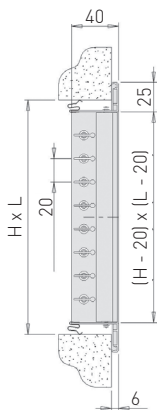

DISEGNI

KBMA2V