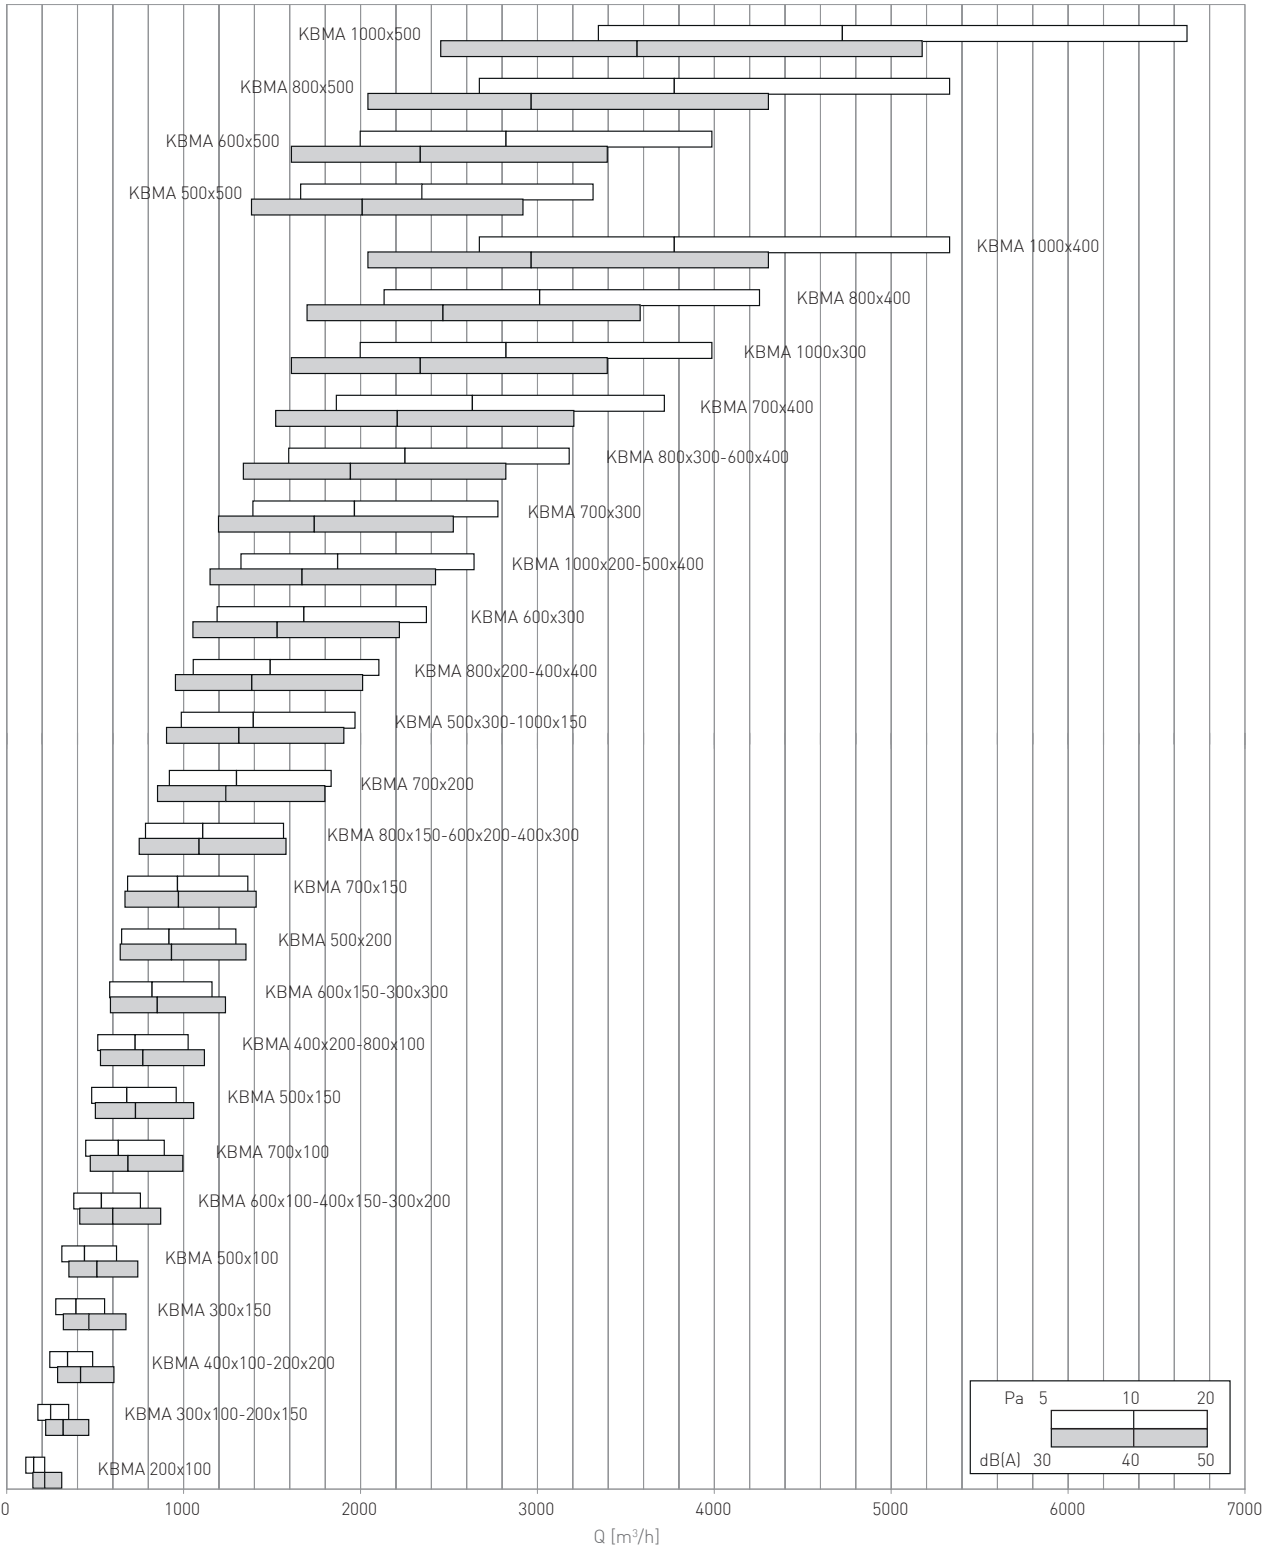

DIAGRAMMA DI SCELTA RAPIDA

KBMB RAL 9016