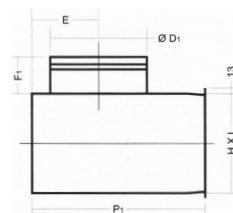

Fissaggio

Standard con clips (con viti su richiesta)

CAPITOLATO

Bocchette di mandata in alluminio ad alette orientabili singolarmente, passo 20 mm, a singolo o doppio filare. Trovano applicazione a parete generalmente in mandata

DISEGNI

KBMA2V

KBMA2O

KBMA1V

KBMA1O

PBOS-PBOI PLENUM CON COLLARINO ORIZZONTALE

PBVS-PBVI PLENUM CON COLLARINO VERTICALE

TABELLA DI SELEZIONE

KBMA Modello	A _k m ²	Q [m ³ /h]		L _{WA} [dB(A)]		X _(0,25) [m]		Dpt [Pa]	
		min	max	min	max	min	max	min	max
KBMA 200x100	0,0088	110	220	22	41	2,4	4,8	5	20
KBMA 300x100-200x150	0,0144	180	350	25	42	3,1	6,0	5	20
KBMA 400x100-200x200	0,0200	240	490	25	44	3,5	7,2	5	20
KBMA 300x150	0,0228	280	550	26	45	3,8	7,5	5	20
KBMA 500x100	0,0256	310	620	27	45	4,0	8,0	5	20
KBMA 600x100-400x150-300x200	0,0311	380	760	28	46	4,5	8,9	5	20
KBMA 700x100	0,0367	450	890	29	47	4,9	9,6	5	20
KBMA 500x150	0,0395	480	960	29	47	5,0	10,0	5	20
KBMA 400x200-800x100	0,0423	510	1030	29	48	5,1	10,4	5	20
KBMA 600x150-300x300	0,0479	580	1160	30	48	5,5	11,0	5	20
KBMA 500x200	0,0534	650	1300	30	49	5,8	11,6	5	20
KBMA 700x150	0,0562	680	1360	30	49	5,9	11,9	5	20
KBMA 800x150-600x200-400x300	0,0646	780	1570	31	50	6,3	12,8	5	20
KBMA 700x200	0,0757	920	1830	32	50	6,9	13,8	5	20
KBMA 500x300-1000x150	0,0813	990	1970	32	51	7,2	14,3	5	20
KBMA 800x200-400x400	0,0869	1050	2100	33	51	7,4	14,7	5	20
KBMA 600x300	0,0980	1190	2370	33	52	7,9	15,7	5	20
KBMA 1000x200-500x400	0,1092	1320	2640	34	52	8,3	16,5	5	20
KBMA 700x300	0,1147	1390	2780	34	53	8,5	17,0	5	20
KBMA 800x300-600x400	0,1315	1590	3180	35	53	9,1	18,1	5	20
KBMA 700x400	0,1537	1860	3720	35	54	9,8	19,6	5	20
KBMA 1000x300	0,1649	2000	3990	36	54	10,2	20,3	5	20
KBMA 800x400	0,1760	2130	4260	36	55	10,5	21,0	5	20
KBMA 1000x400	0,2206	2670	5330	37	56	11,8	23,5	5	20
KBMA 500x500	0,1370	1660	3320	35	53	9,3	18,5	5	20
KBMA 600x500	0,1649	2000	3990	36	54	10,2	20,3	5	20
KBMA 800x500	0,2206	2670	5330	37	56	11,8	23,5	5	20
KBMA 1000x500	0,2764	3340	6670	38	57	13,1	26,2	5	20