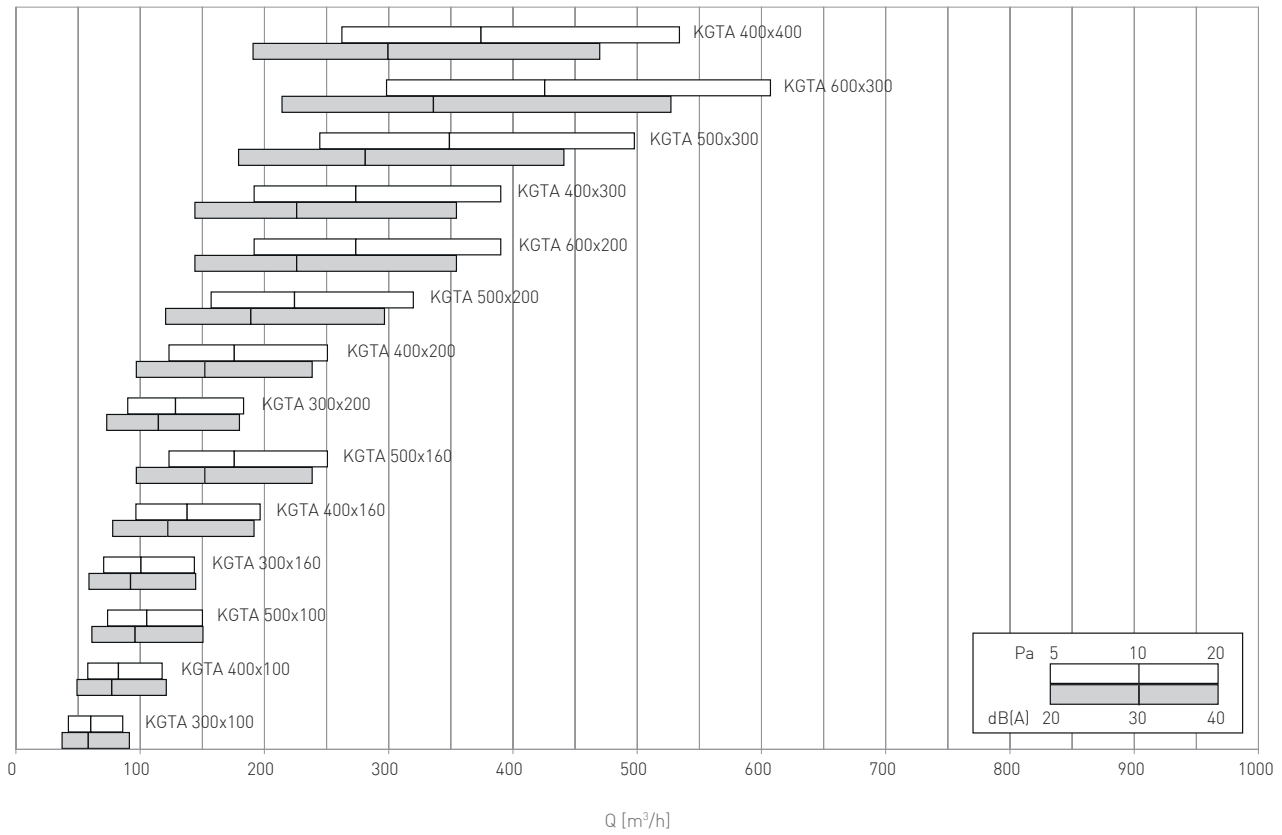

## QUANTITÀ DI FORI PER LE VITI DI FISSAGGIO

Lato minore mm	Lato maggiore				
	200	250	300	350	≥ 400
100	2	2	2	4	4
150	2	2	2	4	4
200	2	2	2	4	4
≥250	2	2	2	4	4

## TABELLA DI SELEZIONE

KGTA Modello	A <sub>k</sub> m <sup>2</sup>	Q [m <sup>3</sup> /h]		L <sub>WA</sub> [dB(A)]		Dpt [Pa]	
		min	max	min	max	min	max
KGTA 200x100	0,0140	30	60	24	39	5	20
KGTA 300x100	0,0209	40	90	22	40	5	20
KGTA 400x100	0,0276	60	120	24	40	5	20
KGTA 500x100	0,0344	70	150	23	40	5	20
KGTA 600x100	0,0411	90	180	25	40	5	20
KGTA 700x100	0,0478	110	220	26	41	5	20
KGTA 800x100	0,0545	120	250	25	41	5	20
KGTA 900x100	0,0611	140	290	26	42	5	20
KGTA 1000x100	0,0678	160	320	26	42	5	20
KGTA 300x160	0,0330	70	140	24	39	5	20
KGTA 400x160	0,0438	100	200	26	41	5	20
KGTA 500x160	0,0545	120	250	25	41	5	20
KGTA 600x160	0,0651	150	310	26	42	5	20
KGTA 700x160	0,0757	180	360	26	42	5	20
KGTA 800x160	0,0863	210	420	27	42	5	20
KGTA 900x160	0,0968	230	480	26	43	5	20
KGTA 1000x160	0,1073	260	530	27	43	5	20
KGTA 200x200	0,0276	60	120	24	40	5	20
KGTA 300x200	0,0411	90	180	25	40	5	20
KGTA 400x200	0,0545	120	250	25	41	5	20
KGTA 500x200	0,0678	160	320	26	42	5	20
KGTA 600x200	0,0810	190	390	26	42	5	20
KGTA 700x200	0,0942	230	460	27	42	5	20
KGTA 800x200	0,1073	260	530	27	43	5	20
KGTA 900x200	0,1204	300	610	27	43	5	20
KGTA 1000x200	0,1335	330	680	27	43	5	20
KGTA 300x300	0,0611	140	290	26	42	5	20
KGTA 400x300	0,0810	190	390	26	42	5	20
KGTA 500x300	0,1007	240	500	26	43	5	20
KGTA 600x300	0,1204	300	610	27	43	5	20
KGTA 400x400	0,1073	260	530	27	43	5	20
KGTA 500x400	0,1335	330	680	27	43	5	20
KGTA 600x400	0,1595	410	830	28	44	5	20
KGTA 700x400	0,1855	480	980	28	44	5	20
KGTA 800x400	0,2114	560	1140	29	45	5	20
KGTA 900x400	0,2372	640	1290	29	45	5	20
KGTA 1000x400	0,2629	710	1450	29	45	5	20

## DIAGRAMMA DI SCELTA RAPIDA

N.B. Le griglie sono fornibili sempre con la controcornice inclusa