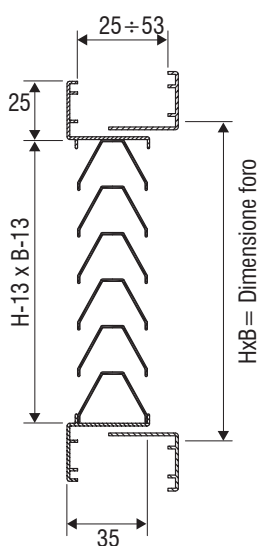

### CAPITOLATO

Griglia di transito con controcornice

## DISEGNI

KGTA-C

PARTICOLARE INSERIMENTO  
CONTROCORNICI

A richiesta

FISSAGGIO CON VITI

FORI

## QUANTITÀ DI FORI PER LE VITI DI FISSAGGIO

Lato minore mm	Lato maggiore				
	200	250	300	350	≥ 400
100	2	2	2	4	4
150	2	2	2	4	4
200	2	2	2	4	4
≥250	2	2	2	4	4

## TABELLA DI SELEZIONE

KGTA Modello	A <sub>k</sub> m <sup>2</sup>	Q [m <sup>3</sup> /h]		L <sub>WA</sub> [dB(A)]		Dpt [Pa]	
		min	max	min	max	min	max
KGTA 200x100	0,0140	30	60	24	39	5	20
KGTA 300x100	0,0209	40	90	22	40	5	20
KGTA 400x100	0,0276	60	120	24	40	5	20
KGTA 500x100	0,0344	70	150	23	40	5	20
KGTA 600x100	0,0411	90	180	25	40	5	20
KGTA 700x100	0,0478	110	220	26	41	5	20
KGTA 800x100	0,0545	120	250	25	41	5	20
KGTA 900x100	0,0611	140	290	26	42	5	20
KGTA 1000x100	0,0678	160	320	26	42	5	20
KGTA 300x160	0,0330	70	140	24	39	5	20
KGTA 400x160	0,0438	100	200	26	41	5	20
KGTA 500x160	0,0545	120	250	25	41	5	20
KGTA 600x160	0,0651	150	310	26	42	5	20
KGTA 700x160	0,0757	180	360	26	42	5	20
KGTA 800x160	0,0863	210	420	27	42	5	20
KGTA 900x160	0,0968	230	480	26	43	5	20
KGTA 1000x160	0,1073	260	530	27	43	5	20
KGTA 200x200	0,0276	60	120	24	40	5	20
KGTA 300x200	0,0411	90	180	25	40	5	20
KGTA 400x200	0,0545	120	250	25	41	5	20
KGTA 500x200	0,0678	160	320	26	42	5	20
KGTA 600x200	0,0810	190	390	26	42	5	20
KGTA 700x200	0,0942	230	460	27	42	5	20
KGTA 800x200	0,1073	260	530	27	43	5	20
KGTA 900x200	0,1204	300	610	27	43	5	20
KGTA 1000x200	0,1335	330	680	27	43	5	20
KGTA 300x300	0,0611	140	290	26	42	5	20
KGTA 400x300	0,0810	190	390	26	42	5	20
KGTA 500x300	0,1007	240	500	26	43	5	20
KGTA 600x300	0,1204	300	610	27	43	5	20
KGTA 400x400	0,1073	260	530	27	43	5	20
KGTA 500x400	0,1335	330	680	27	43	5	20
KGTA 600x400	0,1595	410	830	28	44	5	20
KGTA 700x400	0,1855	480	980	28	44	5	20
KGTA 800x400	0,2114	560	1140	29	45	5	20
KGTA 900x400	0,2372	640	1290	29	45	5	20
KGTA 1000x400	0,2629	710	1450	29	45	5	20